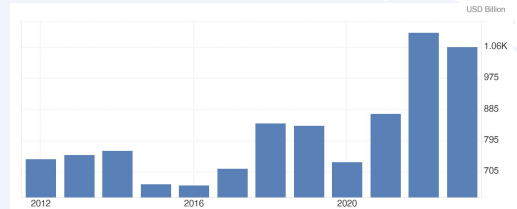

沙特·沙漠中的蓝海

近年来，沙特在推动经济转型方面取得了显著成就。非石油产业对GDP的贡献逐年增加，发展势头良好。此外，沙特也在积极吸引外资和加强国际合作，以进一步推动其经济转型进程。

2024年，沙特GDP总量将达**10500亿美元**，GDP年增长率为**5.17%**，人口达3640.88万人，人均GDP (PPP) 达7.65万美元，2024年1-9月**中国与沙特双边货物进出口额为779.03亿美元**。

沙特政府积极推进“2030愿景”计划，其中沙特未来城建设项目规划占地2.65万平方公里，总投资达5000亿美元。该项目为中国企业带来巨大贸易商机。

2024年，沙特GDP总量将达10500亿美元，GDP年增长率为5.17%，

往届展会盛况·共享沙特建材装饰行业红利

23,823

展会规模
(平)

582

参展展商
(家)

29,284

到场买家
(位)

8,224

提单买家
(位)

10.15

意向订单
(亿美元)