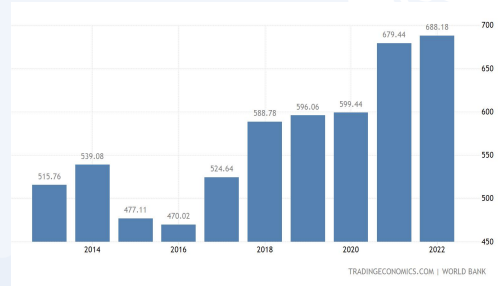

2024年，波兰GDP总量预计将达到6897.6万美元，GDP年增长率为3.1%，总人口为3854万人，人均GDP (PPP) 为36798.19美元，中国与波兰的双边贸易额为420亿美元，经贸合作不断深化。波兰政府从欧盟获得逾300亿欧元的资金，计划在2030前用于国内基础建设及改善民生，同时乌克兰的重建计划也带给该地区巨大贸易商机，因此波兰是中国企业进入欧洲的重要市场之一。

2024年，波兰GDP总量预计将达到6897.6万美元，GDP年增长率为3.1%，